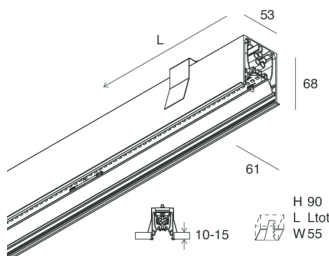

Novalux S.r.l. via Marzabotto, 2 40050 Funo di Argelato (BO) Italie
Tél: +39 051 860558 · Fax +39 051 6647859 · E-mail: info@novalux.it · N° TVA IT00536541204 · novalux.com
Entreprise soumise à la direction et à la coordination de SLV GmbH

Cette fiche technique est la propriété de Novalux S.r.l., tous droits réservés. Novalux S.r.l. se réserve le droit d'apporter des modifications sans préavis.
Dernière actualisation: 9/6/2026, 22:05:40