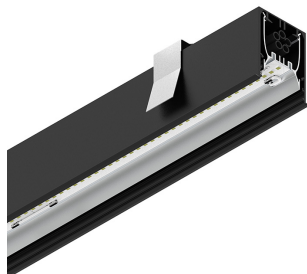

HERO C

108812.02 + 108903.99

HERO C: EM 36W 4K 1680 NE + HERO: DIFF. OPALE PER 1680

novalux
ITALIAN LIGHTING DESIGN SINCE 1948

Caractéristiques

Utilisation: Intérieur
Type installation: ENCASTRABLE EN PLAQUE DE PLÂTRE
Émission: DIRECTE
Optique: OPALE
Couleur: NOIR
Variation: NON
Urgence: Autonomie 1h/Recharge 12h
L: 1680mm
A: 61mm
H: 68mm
Fabriqué en: ITALY
Garantie: 5 ans batterie exclue
Poids: 5.2kg

Données techniques

Puissance réelle lumineuse: 40.5W
Flux lumineux lumineuse: 3220lm
Flux lumineux en urgence: 10%
IP: 40
Classe d'isolation: I
N° de driver par produit: 1
Tension d'alimentation: 220-240V 50/60Hz
SELV: Si

HERO C

108812.02 + 108903.99

HERO C: EM 36W 4K 1680 NE + HERO: DIFF. OPALE PER 1680

novalux
ITALIAN LIGHTING DESIGN SINCE 1948

Caractéristiques

Optique: OPALE
L: 1680mm
A: 48mm
H: 6mm
Fabriqué en: ITALY
Garantie: 5 ans
Poids: 0.4kg