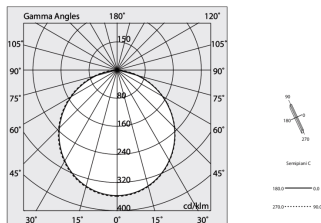

Novalux S.r.l. via Marzabotto, 2 40050 Funo di Argelato (BO) Italie
Tél: +39 051 860558 · Fax +39 051 6647859 · E-mail: info@novalux.it · N° TVA IT00536541204 · novalux.com
Entreprise soumise à la direction et à la coordination de SLV GmbH

Cette fiche technique est la propriété de Novalux S.r.l., tous droits réservés. Novalux S.r.l. se réserve le droit d'apporter des modifications sans préavis.
Dernière actualisation: 9/6/2026, 22:05:40