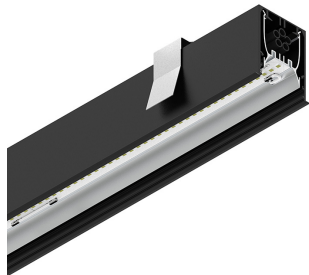

HERO C

108807.02 + 108923.99

HERO C: 24W 4K 1120 NE + HERO: DIFF. OPALE TL PER 1120

novalux
ITALIAN LIGHTING DESIGN SINCE 1948

Caractéristiques

Utilisation: Intérieur
Type installation: ENCASTRABLE EN PLAQUE DE PLÂTRE
Émission: DIRECTE
Optique: OPALE PLEINE LUMIÈRE
Couleur: NOIR
Variation: ON/OFF
Urgence: NO
L: 1120mm
A: 61mm
H: 68mm
Fabriqué en: ITALY
Garantie: 5 ans
Poids: 2.8kg

Données techniques

Puissance réelle lumineuse: 28.5W
Flux lumineux lumineuse: 2397lm
IP: 40
Classe d'isolation: I
N° de driver par produit: 1
Tension d'alimentation: 220-240V 50/60Hz
SELV: Si

La source

Source lumineuse: LED
Puissance source: 24W
Température couleur: 4000K
IRC: >90
Tolérance couleur: 3 Step MacAdam
Durée de vie LED: 50000h L90 B10

HERO C

108807.02 + 108923.99

HERO C: 24W 4K 1120 NE + HERO: DIFF. OPALE TL PER 1120

novalux
ITALIAN LIGHTING DESIGN SINCE 1948

Caractéristiques

Utilisation: Intérieur
Optique: OPALE PLEINE LUMIÈRE
L: 1120mm
A: 52.5mm
H: 15mm
Fabriqué en: ITALY
Garantie: 5 ans
Poids: 0.13kg