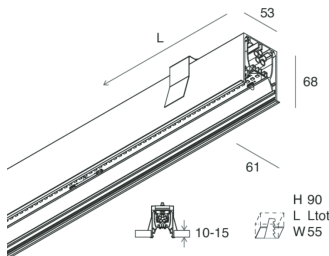

HERO C

108807.02 + 108923.99

HERO C: 24W 4K 1120 NE + HERO: DIFF. OPALE TL PER 1120

novalux
ITALIAN LIGHTING DESIGN SINCE 1948

Caractéristiques

Utilisation: Intérieur
Type installation: ENCASTRABLE EN PLAQUE DE PLÂTRE
Émission: DIRECTE
Optique: OPALE PLEINE LUMIÈRE
Couleur: NOIR
Variation: ON/OFF
Urgence: NO
L: 1120mm
A: 61mm
H: 68mm
Fabriqué en: ITALY
Garantie: 5 ans
Poids: 2.8kg

HERO C

108807.02 + 108923.99

HERO C: 24W 4K 1120 NE + HERO: DIFF. OPALE TL PER 1120

novalux
ITALIAN LIGHTING DESIGN SINCE 1948

Caractéristiques

Utilisation: Intérieur
Optique: OPALE PLEINE LUMIÈRE
L: 1120mm
A: 52.5mm
H: 15mm
Fabriqué en: ITALY
Garantie: 5 ans
Poids: 0.13kg