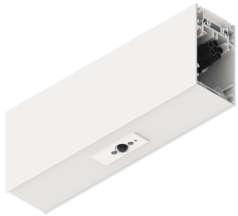

HERO B

1087D9.01

novalux
ITALIAN LIGHTING DESIGN SINCE 1948

Caractéristiques

Utilisation: Intérieur
Type installation: SUSPENSION
Couleur: BLANC
Variation: DALI
L: 250mm
A: 53mm
H: 92mm
Fabriqué en: ITALY
Garantie: 5 ans