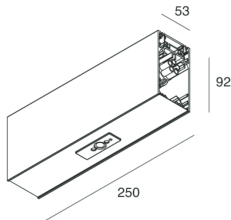

Novalux S.r.l. via Marzabotto, 2 40050 Funo di Argelato (BO) Italie
Tél: +39 051 860558 · Fax +39 051 6647859 · E-mail: info@novalux.it · N° TVA IT00536541204 · novalux.com
Entreprise soumise à la direction et à la coordination de SLV GmbH

Cette fiche technique est la propriété de Novalux S.r.l., tous droits réservés. Novalux S.r.l. se réserve le droit d'apporter des modifications sans préavis.
Dernière actualisation: 9/6/2026, 20:24:57