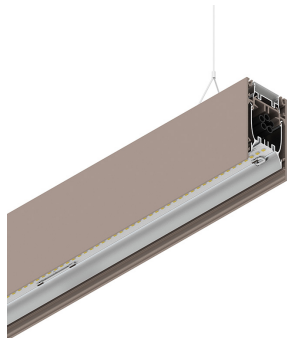

# HERO B

1087D8.21 + 108903.99

HERO B: EM 67W 4K 1680 PUSH CAP + HERO: DIFF. OPALE PER 1680

**novalux**  
ITALIAN LIGHTING DESIGN SINCE 1948

## Caractéristiques

Utilisation: Intérieur  
Type installation: SUSPENSION  
Émission: DIRECTE  
Optique: OPALE  
Couleur: CAPPUCCINO  
Variation: PUSH  
Urgence: Autonomie 1h/Recharge 12h  
L: 1680mm  
A: 53mm  
H: 92mm  
Fabriqué en: ITALY  
Garantie: 5 ans batterie exclue