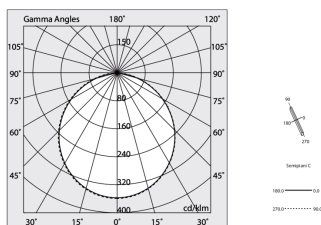

Novalux S.r.l. via Marzabotto, 2 40050 Funo di Argelato (BO) Italie
Tél: +39 051 860558 · Fax +39 051 6647859 · E-mail: info@novalux.it · N° TVA IT00536541204 · novalux.com
Entreprise soumise à la direction et à la coordination de SLV GmbH

Cette fiche technique est la propriété de Novalux S.r.l., tous droits réservés. Novalux S.r.l. se réserve le droit d'apporter des modifications sans préavis.
Dernière actualisation: 4/4/2025, 21:12:20