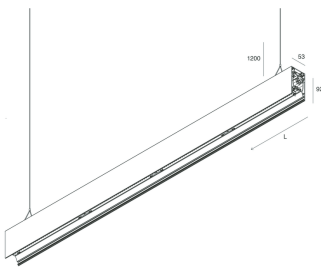

# HERO B

1087D8.21 + 108903.99

HERO B: EM 67W 4K 1680 PUSH CAP + HERO: DIFF. OPALE PER 1680

**novalux**  
ITALIAN LIGHTING DESIGN SINCE 1948

## Caractéristiques

Utilisation: Intérieur  
Type installation: SUSPENSION  
Émission: DIRECTE  
Optique: OPALE  
Couleur: CAPPUCCINO  
Variation: PUSH  
Urgence: Autonomie 1h/Recharge 12h  
L: 1680mm  
A: 53mm  
H: 92mm  
Fabriqué en: ITALY  
Garantie: 5 ans batterie exclue

## Caractéristiques

Utilisation: Intérieur

Optique: OPALE

L: 1680mm

A: 48mm

H: 6mm

Fabriqué en: ITALY

Garantie: 5 ans