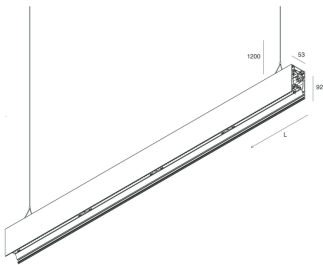

# HERO B

1087D7.21 + 108903.99

HERO B: EM 67W 3K 1680 PUSH CAP + HERO: DIFF. OPALE PER 1680

**novalux**  
ITALIAN LIGHTING DESIGN SINCE 1948

## Caractéristiques

Utilisation: Intérieur  
Type installation: SUSPENSION  
Émission: DIRECTE  
Optique: OPALE  
Couleur: CAPPUCCINO  
Variation: PUSH  
Urgence: Autonomie 1h/Recharge 12h  
L: 1680mm  
A: 53mm  
H: 92mm  
Fabriqué en: ITALY  
Garantie: 5 ans batterie exclue

## Caractéristiques

Utilisation: Intérieur

Optique: OPALE

L: 1680mm

A: 48mm

H: 6mm

Fabriqué en: ITALY

Garantie: 5 ans