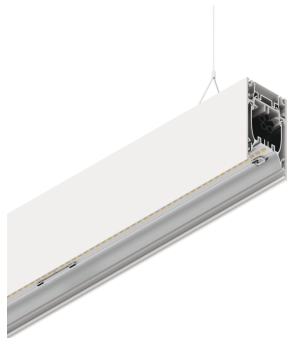

HERO B

1087D7.01 + 108925.99

HERO B: EM 67W 3K 1680 PUSH BIA + HERO: DIFF. OPALE TL PER 1680

novalux
ITALIAN LIGHTING DESIGN SINCE 1948

Caractéristiques

Utilisation: Intérieur
Type installation: SUSPENSION
Émission: DIRECTE
Optique: OPALE PLEINE LUMIÈRE
Couleur: BLANC
Variation: PUSH
Urgence: Autonomie 1h/Recharge 12h
L: 1680mm
A: 53mm
H: 92mm
Fabriqué en: ITALY
Garantie: 5 ans batterie exclue