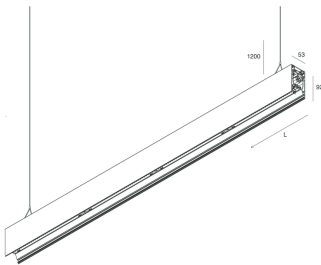

HERO B

1087D7.01 + 108925.99

HERO B: EM 67W 3K 1680 PUSH BIA + HERO: DIFF. OPALE TL PER 1680

novalux
ITALIAN LIGHTING DESIGN SINCE 1948

Caractéristiques

Utilisation: Intérieur
Type installation: SUSPENSION
Émission: DIRECTE
Optique: OPALE PLEINE LUMIÈRE
Couleur: BLANC
Variation: PUSH
Urgence: Autonomie 1h/Recharge 12h
L: 1680mm
A: 53mm
H: 92mm
Fabriqué en: ITALY
Garantie: 5 ans batterie exclue

HERO B

1087D7.01 + 108925.99

HERO B: EM 67W 3K 1680 PUSH BIA + HERO: DIFF. OPALE TL PER 1680

novalux
ITALIAN LIGHTING DESIGN SINCE 1948

Caractéristiques

Utilisation: Intérieur
Optique: OPALE PLEINE LUMIÈRE
L: 1680mm
A: 52.5mm
H: 15mm
Fabriqué en: ITALY
Garantie: 5 ans
Poids: 0.13kg