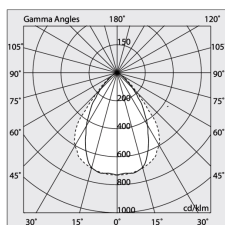

Novalux S.r.l. via Marzabotto, 2 40050 Funo di Argelato (BO) Italie
Tél: +39 051 860558 · Fax +39 051 6647859 · E-mail: info@novalux.it · N° TVA IT00536541204 · novalux.com
Entreprise soumise à la direction et à la coordination de SLV GmbH

Cette fiche technique est la propriété de Novalux S.r.l., tous droits réservés. Novalux S.r.l. se réserve le droit d'apporter des modifications sans préavis.
Dernière actualisation: 6/8/2025, 15:20:16