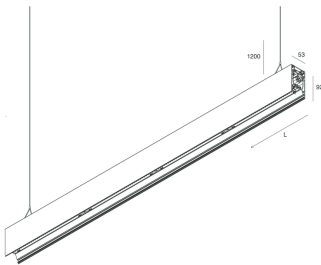

HERO B

1087D6.20 + 108912.99

HERO B: EM 67W 2.7K 1680 PUSH CAF + HERO: DIFF.MICROPRISM. PER 1680

novalux
ITALIAN LIGHTING DESIGN SINCE 1948

Caractéristiques

Utilisation: Intérieur
Type installation: SUSPENSION
Émission: DIRECTE
Optique: MICRO-PRISMATIQUE
Couleur: CAFÉ
Variation: PUSH
Urgence: Autonomie 1h/Recharge 12h
L: 1680mm
A: 53mm
H: 92mm
Fabriqué en: ITALY
Garantie: 5 ans batterie exclue