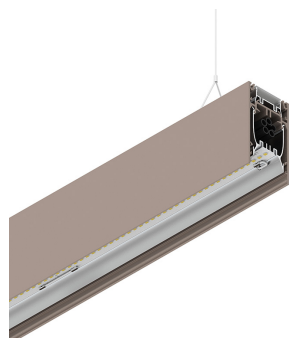

# HERO B

1087D3.21 + 108925.99

HERO B: EM 67W 3K 1680 DALI CAP + HERO: DIFF. OPALE TL PER 1680

**novalux**  
ITALIAN LIGHTING DESIGN SINCE 1948

## Caractéristiques

Utilisation: Intérieur  
Type installation: SUSPENSION  
Émission: DIRECTE  
Optique: OPALE PLEINE LUMIÈRE  
Couleur: CAPPUCCINO  
Variation: DALI  
Urgence: Autonomie 1h/Recharge 12h  
L: 1680mm  
A: 53mm  
H: 92mm  
Fabriqué en: ITALY  
Garantie: 5 ans batterie exclue