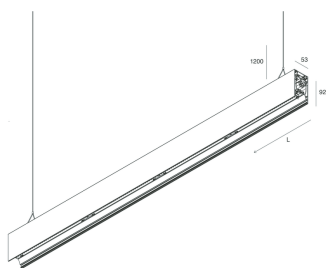

## Caractéristiques

Utilisation: Intérieur  
Type installation: SUSPENSION  
Émission: DIRECTE  
Optique: OPALE PLEINE LUMIÈRE  
Couleur: CAPPUCCINO  
Variation: DALI  
Urgence: Autonomie 1h/Recharge 12h  
L: 1680mm  
A: 53mm  
H: 92mm  
Fabriqué en: ITALY  
Garantie: 5 ans batterie exclue

## Caractéristiques

Optique: OPALE PLEINE LUMIÈRE

L: 1680mm

A: 52.5mm

H: 15mm

Fabriqué en: ITALY

Garantie: 5 ans

Poids: 0.13kg