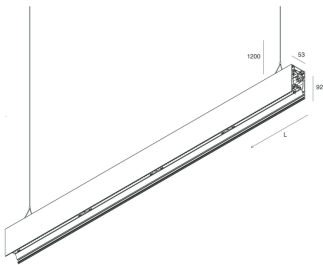

## Caractéristiques

Utilisation: Intérieur  
Type installation: SUSPENSION  
Émission: DIRECTE  
Optique: OPALE  
Couleur: BLANC  
Variation: DALI  
Urgence: Autonomie 1h/Recharge 12h  
L: 1680mm  
A: 53mm  
H: 92mm  
Fabriqué en: ITALY  
Garantie: 5 ans batterie exclue

## Caractéristiques

Optique: OPALE  
L: 1680mm  
A: 48mm  
H: 6mm  
Fabriqué en: ITALY  
Garantie: 5 ans  
Poids: 0.4kg