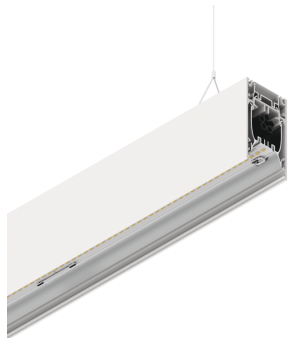

# HERO B

1087D3.01 + 108903.99

HERO B: EM 67W 3K 1680 DALI BIA + HERO: DIFF. OPALE PER 1680

**novalux**  
ITALIAN LIGHTING DESIGN SINCE 1948

## Caractéristiques

Utilisation: Intérieur  
Type installation: SUSPENSION  
Émission: DIRECTE  
Optique: OPALE  
Couleur: BLANC  
Variation: DALI  
Urgence: Autonomie 1h/Recharge 12h  
L: 1680mm  
A: 53mm  
H: 92mm  
Fabriqué en: ITALY  
Garantie: 5 ans batterie exclue