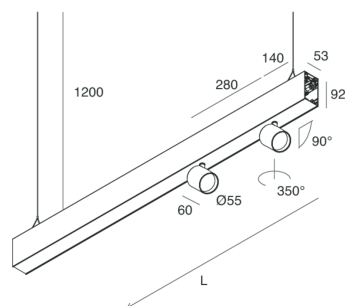

Novalux S.r.l. via Marzabotto, 2 40050 Funo di Argelato (BO) Italie
Tél: +39 051 860558 · Fax +39 051 6647859 · E-mail: info@novalux.it · N° TVA IT00536541204 · novalux.com
Entreprise soumise à la direction et à la coordination de SLV GmbH

Cette fiche technique est la propriété de Novalux S.r.l., tous droits réservés. Novalux S.r.l. se réserve le droit d'apporter des modifications sans préavis.
Dernière actualisation: 6/8/2025, 15:15:39