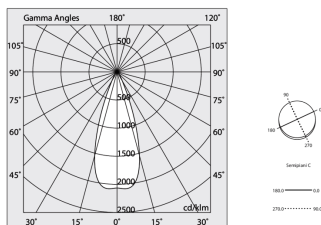

Novalux S.r.l. via Marzabotto, 2 40050 Funo di Argelato (BO) Italie
Tél: +39 051 860558 · Fax +39 051 6647859 · E-mail: info@novalux.it · N° TVA IT00536541204 · novalux.com
Entreprise soumise à la direction et à la coordination de SLV GmbH

Cette fiche technique est la propriété de Novalux S.r.l., tous droits réservés. Novalux S.r.l. se réserve le droit d'apporter des modifications sans préavis.
Dernière actualisation: 6/8/2025, 15:15:39