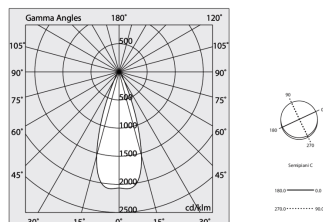

Novalux S.r.l. via Marzabotto, 2 40050 Funo di Argelato (BO) Italie
Tél: +39 051 860558 · Fax +39 051 6647859 · E-mail: info@novalux.it · N° TVA IT00536541204 · novalux.com
Entreprise soumise à la direction et à la coordination de SLV GmbH

Cette fiche technique est la propriété de Novalux S.r.l., tous droits réservés. Novalux S.r.l. se réserve le droit d'apporter des modifications sans préavis.
Dernière actualisation: 6/8/2025, 15:15:39