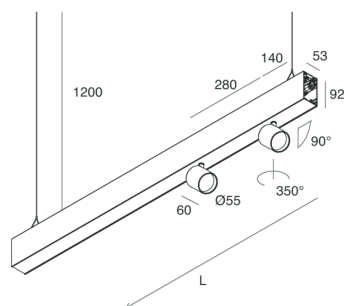

Novalux S.r.l. via Marzabotto, 2 40050 Funo di Argelato (BO) Italie
Tél: +39 051 860558 · Fax +39 051 6647859 · E-mail: info@novalux.it · N° TVA IT00536541204 · novalux.com
Entreprise soumise à la direction et à la coordination de SLV GmbH

Cette fiche technique est la propriété de Novalux S.r.l., tous droits réservés. Novalux S.r.l. se réserve le droit d'apporter des modifications sans préavis.
Dernière actualisation: 6/8/2025, 15:15:39