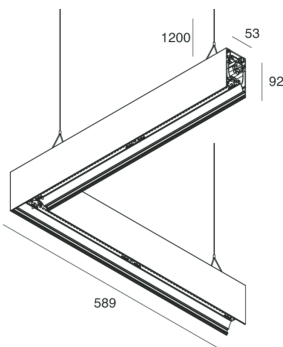

HERO B

108796.01 + 108917.99

HERO B: ANG.DX 50W 4K 589 PUSH BIA + HERO: ANG.2 DIFF.MICROPRISM.L589

novalux
ITALIAN LIGHTING DESIGN SINCE 1948

Caractéristiques

Utilisation: Intérieur
Type installation: SUSPENSION
Émission: DIRECTE/INDIRECTE
Optique: MICRO-PRISMATIQUE
Couleur: BLANC
Variation: PUSH
Urgence: NO
L: 589x589mm
A: 53mm
H: 92mm
Fabriqué en: ITALY
Garantie: 5 ans
Poids: 3.3kg