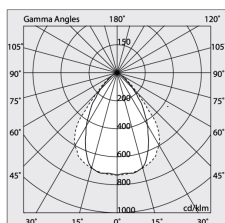

Novalux S.r.l. via Marzabotto, 2 40050 Funo di Argelato (BO) Italie
Tél: +39 051 860558 · Fax +39 051 6647859 · E-mail: info@novalux.it · N° TVA IT00536541204 · novalux.com
Entreprise soumise à la direction et à la coordination de SLV GmbH

Cette fiche technique est la propriété de Novalux S.r.l., tous droits réservés. Novalux S.r.l. se réserve le droit d'apporter des modifications sans préavis.
Dernière actualisation: 6/8/2025, 15:51:54