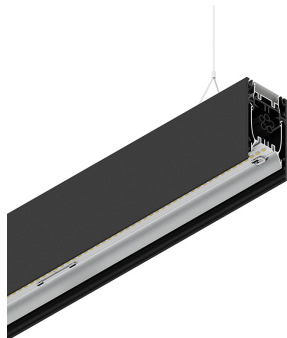

# HERO B

108787.02 + 108904.99

HERO B: 79W 4K 1960 PUSH NE + HERO: DIFF. OPALE PER 1960

**novalux**  
ITALIAN LIGHTING DESIGN SINCE 1948

## Caractéristiques

Utilisation: Intérieur  
Type installation: SUSPENSION  
Émission: DIRECTE/INDIRECTE  
Optique: OPALE  
Couleur: NOIR  
Variation: PUSH  
Urgence: NO  
L: 1960mm  
A: 53mm  
H: 92mm  
Fabriqué en: ITALY  
Garantie: 5 ans  
Poids: 7kg