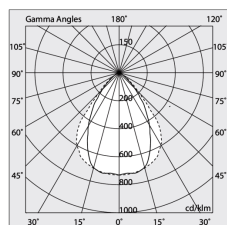

Novalux S.r.l. via Marzabotto, 2 40050 Funo di Argelato (BO) Italie
Tél: +39 051 860558 · Fax +39 051 6647859 · E-mail: info@novalux.it · N° TVA IT00536541204 · novalux.com
Entreprise soumise à la direction et à la coordination de SLV GmbH

Cette fiche technique est la propriété de Novalux S.r.l., tous droits réservés. Novalux S.r.l. se réserve le droit d'apporter des modifications sans préavis.
Dernière actualisation: 6/8/2025, 15:43:49