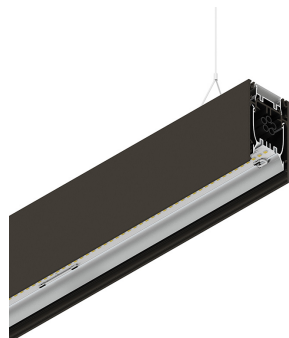

# HERO B

108782.20 + 108915.99

HERO B: 103W 3K 2520 PUSH CAF + HERO: DIFF.MICROPRISM. PER 2520

**novalux**  
ITALIAN LIGHTING DESIGN SINCE 1948

## Caractéristiques

Utilisation: Intérieur  
Type installation: SUSPENSION  
Émission: DIRECTE/INDIRECTE  
Optique: MICRO-PRISMATIQUE  
Couleur: CAFÉ  
Variation: PUSH  
Urgence: NO  
L: 2520mm  
A: 53mm  
H: 92mm  
Fabriqué en: ITALY  
Garantie: 5 ans  
Poids: 9kg