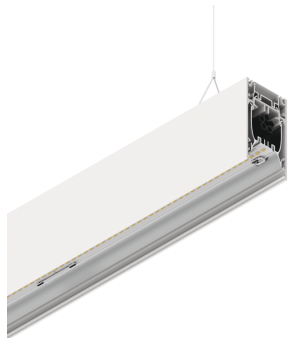

HERO B

108781.01 + 108905.99

HERO B: 91W 3K 2240 PUSH BIA + HERO: DIFF. OPALE PER 2240

novalux
ITALIAN LIGHTING DESIGN SINCE 1948

Caractéristiques

Utilisation: Intérieur
Type installation: SUSPENSION
Émission: DIRECTE/INDIRECTE
Optique: OPALE
Couleur: BLANC
Variation: PUSH
Urgence: NO
L: 2240mm
A: 53mm
H: 92mm
Fabriqué en: ITALY
Garantie: 5 ans
Poids: 8kg