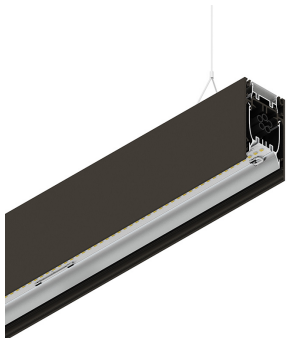

HERO B

108778.20 + 108924.99

HERO B: 55W 3K 1400 PUSH CAF + HERO: DIFF. OPALE TL PER 1400

novalux
ITALIAN LIGHTING DESIGN SINCE 1948

Caractéristiques

Utilisation: Intérieur
Type installation: SUSPENSION
Émission: DIRECTE/INDIRECTE
Optique: OPALE PLEINE LUMIÈRE
Couleur: CAFÉ
Variation: PUSH
Urgence: NO
L: 1400mm
A: 53mm
H: 92mm
Fabriqué en: ITALY
Garantie: 5 ans
Poids: 5kg