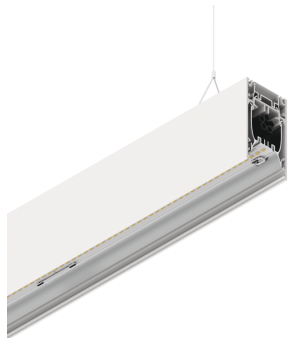

HERO B

108775.01 + 108928.99

HERO B: 103W 2.7K 2520 PUSH BIA + HERO: DIFF. OPALE TL PER 2520

novalux
ITALIAN LIGHTING DESIGN SINCE 1948

Caractéristiques

Utilisation: Intérieur
Type installation: SUSPENSION
Émission: DIRECTE/INDIRECTE
Optique: OPALE PLEINE LUMIÈRE
Couleur: BLANC
Variation: PUSH
Urgence: NO
L: 2520mm
A: 53mm
H: 92mm
Fabriqué en: ITALY
Garantie: 5 ans
Poids: 9kg