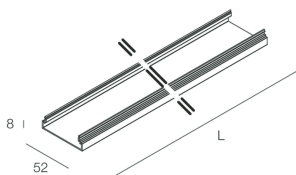

HERO B

108775.01 + 108928.99

HERO B: 103W 2.7K 2520 PUSH BIA + HERO: DIFF. OPALE TL PER 2520

novalux
ITALIAN LIGHTING DESIGN SINCE 1948

Caractéristiques

Utilisation: Intérieur
Optique: OPALE PLEINE LUMIÈRE
L: 2520mm
A: 52.5mm
H: 15mm
Fabriqué en: ITALY
Garantie: 5 ans
Poids: 0.13kg

Données techniques

IP: 40

Novalux S.r.l. via Marzabotto, 2 40050 Funo di Argelato (BO) Italie
Tél: +39 051 860558 · Fax +39 051 6647859 · E-mail: info@novalux.it · N° TVA IT00536541204 · novalux.com
Entreprise soumise à la direction et à la coordination de SLV GmbH

Cette fiche technique est la propriété de Novalux S.r.l., tous droits réservés. Novalux S.r.l. se réserve le droit d'apporter des modifications sans préavis.
Dernière actualisation: 6/8/2025, 15:52:46