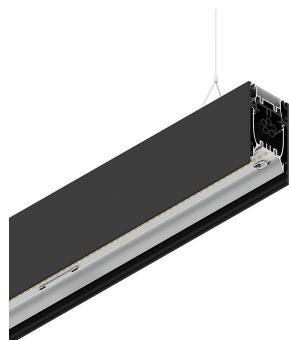

HERO B

108753.02 + 108925.99

HERO B: 67W 4K 1680 DALI NE + HERO: DIFF. OPALE TL PER 1680

novalux
ITALIAN LIGHTING DESIGN SINCE 1948

Caractéristiques

Utilisation: Intérieur
Type installation: SUSPENSION
Émission: DIRECTE/INDIRECTE
Optique: OPALE PLEINE LUMIÈRE
Couleur: NOIR
Variation: DALI
Urgence: NO
L: 1680mm
A: 53mm
H: 92mm
Fabriqué en: ITALY
Garantie: 5 ans
Poids: 6kg