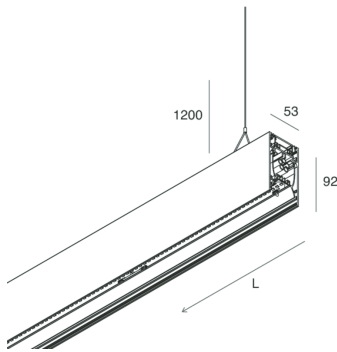

## Caractéristiques

Utilisation: Intérieur  
Type installation: SUSPENSION  
Émission: DIRECTE/INDIRECTE  
Optique: MICRO-PRISMATIQUE  
Couleur: NOIR  
Variation: DALI  
Urgence: NO  
L: 1680mm  
A: 53mm  
H: 92mm  
Fabriqué en: ITALY  
Garantie: 5 ans  
Poids: 6kg