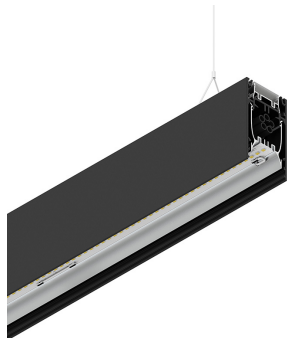

# HERO B

108753.02 + 108912.99

HERO B: 67W 4K 1680 DALI NE + HERO: DIFF.MICROPRISM. PER 1680

**novalux**  
ITALIAN LIGHTING DESIGN SINCE 1948

## Caractéristiques

Utilisation: Intérieur  
Type installation: SUSPENSION  
Émission: DIRECTE/INDIRECTE  
Optique: MICRO-PRISMATIQUE  
Couleur: NOIR  
Variation: DALI  
Urgence: NO  
L: 1680mm  
A: 53mm  
H: 92mm  
Fabriqué en: ITALY  
Garantie: 5 ans  
Poids: 6kg