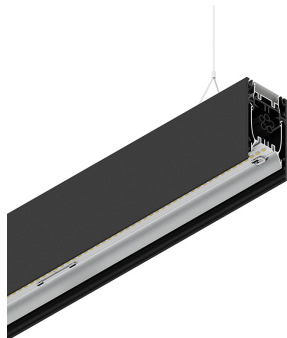

HERO B

108749.02 + 108915.99

HERO B: 103W 3K 2520 DALI NE + HERO: DIFF.MICROPRISM. PER 2520

novalux
ITALIAN LIGHTING DESIGN SINCE 1948

Caractéristiques

Utilisation: Intérieur
Type installation: SUSPENSION
Émission: DIRECTE/INDIRECTE
Optique: MICRO-PRISMATIQUE
Couleur: NOIR
Variation: DALI
Urgence: NO
L: 2520mm
A: 53mm
H: 92mm
Fabriqué en: ITALY
Garantie: 5 ans
Poids: 9kg