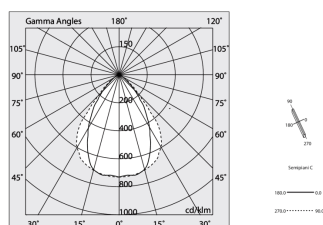

HERO B

108749.02 + 108915.99

HERO B: 103W 3K 2520 DALI NE + HERO: DIFF.MICROPRISM. PER 2520

novalux
ITALIAN LIGHTING DESIGN SINCE 1948

Caractéristiques

Optique: MICRO-PRISMATIQUE
L: 2520mm
A: 48mm
H: 6mm
Fabriqué en: ITALY
Garantie: 5 ans
Poids: 0.6kg

Données techniques

IP: 40
UGR: <19
SELV: No

Novalux S.r.l. via Marzabotto, 2 40050 Funo di Argelato (BO) Italie
Tél: +39 051 860558 · Fax +39 051 6647859 · E-mail: info@novalux.it · N° TVA IT00536541204 · novalux.com
Entreprise soumise à la direction et à la coordination de SLV GmbH

Cette fiche technique est la propriété de Novalux S.r.l., tous droits réservés. Novalux S.r.l. se réserve le droit d'apporter des modifications sans préavis.
Dernière actualisation: 9/6/2026, 21:57:44