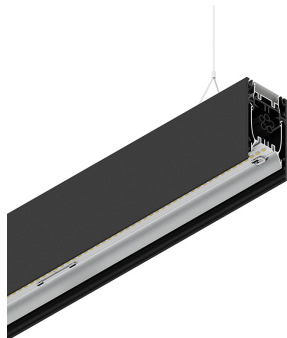

HERO B

108749.02 + 108906.99

HERO B: 103W 3K 2520 DALI NE + HERO: DIFF. OPALE PER 2520

novalux
ITALIAN LIGHTING DESIGN SINCE 1948

Caractéristiques

Utilisation: Intérieur
Type installation: SUSPENSION
Émission: DIRECTE/INDIRECTE
Optique: OPALE
Couleur: NOIR
Variation: DALI
Urgence: NO
L: 2520mm
A: 53mm
H: 92mm
Fabriqué en: ITALY
Garantie: 5 ans
Poids: 9kg