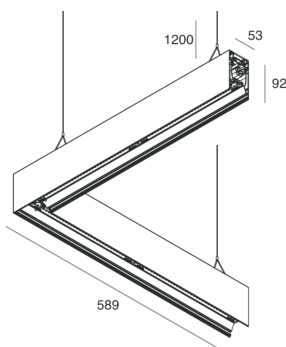

HERO B

108729.21 + 108908.99

HERO B: ANG.DX 50W 3K 589 CAP + HERO: ANG.N.2 DIFF.OPALE PER 589

novalux
ITALIAN LIGHTING DESIGN SINCE 1948

Caractéristiques

Utilisation: Intérieur
Type installation: SUSPENSION
Émission: DIRECTE/INDIRECTE
Optique: OPALE
Couleur: CAPPUCCINO
Variation: NON
Urgence: NO
L: 589x589mm
A: 53mm
H: 92mm
Fabriqué en: ITALY
Garantie: 5 ans
Poids: 3.3kg