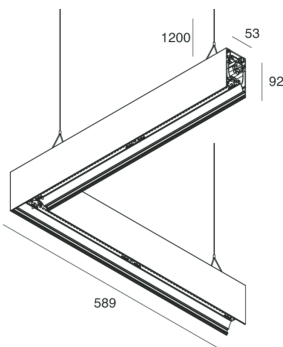

## Caractéristiques

Utilisation: Intérieur  
Type installation: SUSPENSION  
Émission: DIRECTE/INDIRECTE  
Optique: MICRO-PRISMATIQUE  
Couleur: CAFÉ  
Variation: ON/OFF  
Urgence: NO  
L: 589x589mm  
A: 53mm  
H: 92mm  
Fabriqué en: ITALY  
Garantie: 5 ans  
Poids: 3.3kg