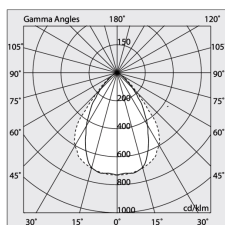

Novalux S.r.l. via Marzabotto, 2 40050 Funo di Argelato (BO) Italie
Tél: +39 051 860558 · Fax +39 051 6647859 · E-mail: info@novalux.it · N° TVA IT00536541204 · novalux.com
Entreprise soumise à la direction et à la coordination de SLV GmbH

Cette fiche technique est la propriété de Novalux S.r.l., tous droits réservés. Novalux S.r.l. se réserve le droit d'apporter des modifications sans préavis.
Dernière actualisation: 6/8/2025, 15:45:54