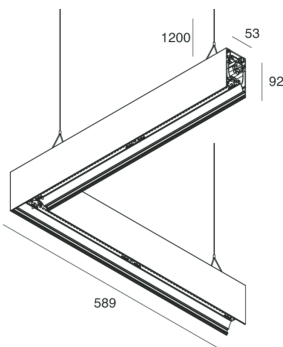

# HERO B

108728.01 + 108908.99

HERO B: ANG.DX 50W 2.7K 589 BIA + HERO: ANG.N.2 DIFF.OPALE PER 589

**novalux**  
ITALIAN LIGHTING DESIGN SINCE 1948

## Caractéristiques

Utilisation: Intérieur  
Type installation: SUSPENSION  
Émission: DIRECTE/INDIRECTE  
Optique: OPALE  
Couleur: BLANC  
Variation: NON  
Urgence: NO  
L: 589x589mm  
A: 53mm  
H: 92mm  
Fabriqué en: ITALY  
Garantie: 5 ans  
Poids: 3.3kg

## Caractéristiques

Utilisation: Intérieur

Optique: OPALE

L: 589x589mm

A: 48mm

H: 6mm

Fabriqué en: ITALY

Garantie: 5 ans