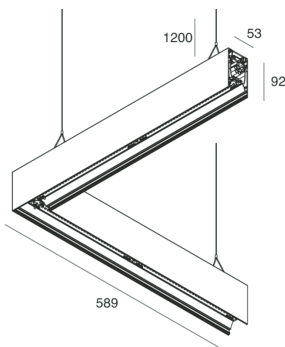

HERO B

108727.01 + 108908.99

HERO B: ANG.SX 50W 4K 589 BIA + HERO: ANG.N.2 DIFF.OPALE PER 586

novalux
ITALIAN LIGHTING DESIGN SINCE 1948

Caractéristiques

Utilisation: Intérieur
Type installation: SUSPENSION
Émission: DIRECTE/INDIRECTE
Optique: OPALE
Couleur: BLANC
Variation: ON/OFF
Urgence: NO
L: 589x589mm
A: 53mm
H: 92mm
Fabriqué en: ITALY
Garantie: 5 ans
Poids: 3.3kg