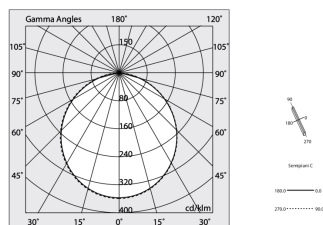

A: 48mm

H: 6mm

Fabriqué en: ITALY

Garantie: 5 ans

Poids: 0.2kg

Données techniques

IP: 40

Novalux S.r.l. via Marzabotto, 2 40050 Funo di Argelato (BO) Italie
Tél: +39 051 860558 · Fax +39 051 6647859 · E-mail: info@novalux.it · N° TVA IT00536541204 · novalux.com
Entreprise soumise à la direction et à la coordination de SLV GmbH