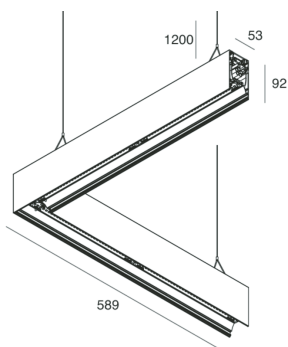

# HERO B

108725.02 + 108908.99

HERO B: ANG.SX 50W 2.7K 589 NE + HERO: ANG.N.2 DIFF.OPALE PER 589

**novalux**  
ITALIAN LIGHTING DESIGN SINCE 1948

## Caractéristiques

Utilisation: Intérieur  
Type installation: SUSPENSION  
Émission: DIRECTE/INDIRECTE  
Optique: OPALE  
Couleur: NOIR  
Variation: ON/OFF  
Urgence: NO  
L: 589x589mm  
A: 53mm  
H: 92mm  
Fabriqué en: ITALY  
Garantie: 5 ans  
Poids: 3.3kg

## Caractéristiques

Utilisation: Intérieur

Optique: OPALE

L: 589x589mm

A: 48mm

H: 6mm

Fabriqué en: ITALY

Garantie: 5 ans