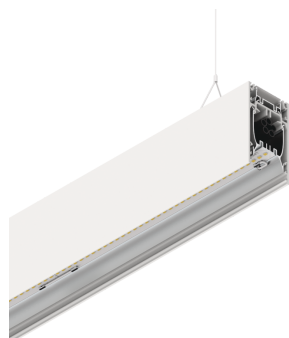

HERO B

108717.01 + 108925.99

HERO B: 67W 4K 1680 BIA + HERO: DIFF. OPALE TL PER 1680

novalux
ITALIAN LIGHTING DESIGN SINCE 1948

Caractéristiques

Utilisation: Intérieur
Type installation: SUSPENSION
Émission: DIRECTE/INDIRECTE
Optique: OPALE PLEINE LUMIÈRE
Couleur: BLANC
Variation: ON/OFF
Urgence: NO
L: 1680mm
A: 53mm
H: 92mm
Fabriqué en: ITALY
Garantie: 5 ans
Poids: 6kg