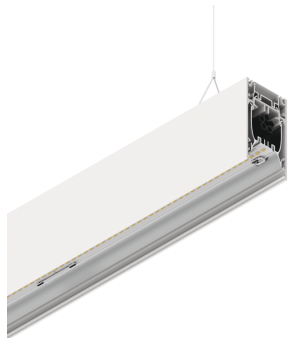

# HERO B

108715.01 + 108901.99

HERO B: 43W 4K 1120 BIA + HERO: DIFF. OPALE PER 1120

**novalux**  
ITALIAN LIGHTING DESIGN SINCE 1948

## Caractéristiques

Utilisation: Intérieur  
Type installation: SUSPENSION  
Émission: DIRECTE/INDIRECTE  
Optique: OPALE  
Couleur: BLANC  
Variation: ON/OFF  
Urgence: NO  
L: 1120mm  
A: 53mm  
H: 92mm  
Fabriqué en: ITALY  
Garantie: 5 ans  
Poids: 4kg