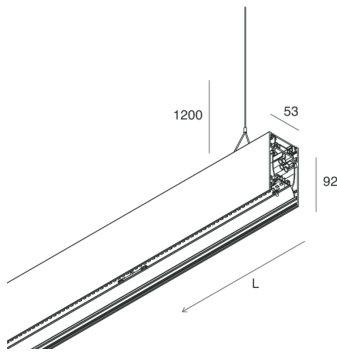

HERO B

108714.01 + 108929.99

HERO B: 113W 3K 2800 BIA + HERO: DIFF. OPALE TL PER 2800

novalux
ITALIAN LIGHTING DESIGN SINCE 1948

Caractéristiques

Utilisation: Intérieur
Type installation: SUSPENSION
Émission: DIRECTE/INDIRECTE
Optique: OPALE PLEINE LUMIÈRE
Couleur: BLANC
Variation: ON/OFF
Urgence: NO
L: 2800mm
A: 53mm
H: 92mm
Fabriqué en: ITALY
Garantie: 5 ans
Poids: 10kg