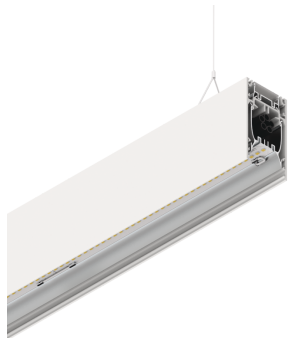

HERO B

108714.01 + 108929.99

HERO B: 113W 3K 2800 BIA + HERO: DIFF. OPALE TL PER 2800

novalux
ITALIAN LIGHTING DESIGN SINCE 1948

Caractéristiques

Utilisation: Intérieur
Type installation: SUSPENSION
Émission: DIRECTE/INDIRECTE
Optique: OPALE PLEINE LUMIÈRE
Couleur: BLANC
Variation: ON/OFF
Urgence: NO
L: 2800mm
A: 53mm
H: 92mm
Fabriqué en: ITALY
Garantie: 5 ans
Poids: 10kg