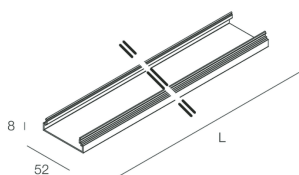

HERO B

108714.01 + 108929.99

HERO B: 113W 3K 2800 BIA + HERO: DIFF. OPALE TL PER 2800

novalux
ITALIAN LIGHTING DESIGN SINCE 1948

Caractéristiques

Utilisation: Intérieur
Optique: OPALE PLEINE LUMIÈRE
L: 2800mm
A: 52.5mm
H: 15mm
Fabriqué en: ITALY
Garantie: 5 ans
Poids: 0.13kg

Données techniques

IP: 40

Novalux S.r.l. via Marzabotto, 2 40050 Funo di Argelato (BO) Italie
Tél: +39 051 860558 · Fax +39 051 6647859 · E-mail: info@novalux.it · N° TVA IT00536541204 · novalux.com
Entreprise soumise à la direction et à la coordination de SLV GmbH

Cette fiche technique est la propriété de Novalux S.r.l., tous droits réservés. Novalux S.r.l. se réserve le droit d'apporter des modifications sans préavis.
Dernière actualisation: 4/4/2025, 21:54:30