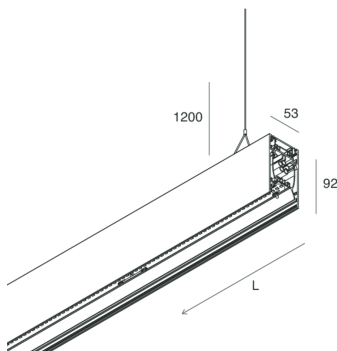

HERO B

108707.02 + 108929.99

HERO B: 113W 2.7K 2800 NE + HERO: DIFF. OPALE TL PER 2800

novalux
ITALIAN LIGHTING DESIGN SINCE 1948

Caractéristiques

Utilisation: Intérieur
Type installation: SUSPENSION
Émission: DIRECTE/INDIRECTE
Optique: OPALE PLEINE LUMIÈRE
Couleur: NOIR
Variation: ON/OFF
Urgence: NO
L: 2800mm
A: 53mm
H: 92mm
Fabriqué en: ITALY
Garantie: 5 ans
Poids: 10kg

HERO B

108707.02 + 108929.99

HERO B: 113W 2.7K 2800 NE + HERO: DIFF. OPALE TL PER 2800

novalux
ITALIAN LIGHTING DESIGN SINCE 1948

Caractéristiques

Utilisation: Intérieur
Optique: OPALE PLEINE LUMIÈRE
L: 2800mm
A: 52.5mm
H: 15mm
Fabriqué en: ITALY
Garantie: 5 ans
Poids: 0.13kg