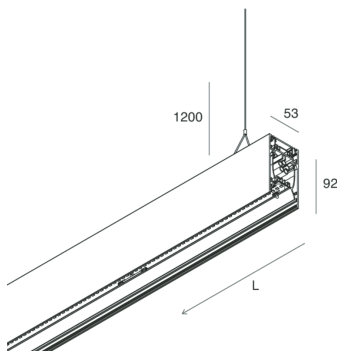

# HERO B

108707.02 + 108907.99

HERO B: 113W 2.7K 2800 NE + HERO: DIFF. OPALE PER 2800

**novalux**  
ITALIAN LIGHTING DESIGN SINCE 1948

## Caractéristiques

Utilisation: Intérieur  
Type installation: SUSPENSION  
Émission: DIRECTE/INDIRECTE  
Optique: OPALE  
Couleur: NOIR  
Variation: ON/OFF  
Urgence: NO  
L: 2800mm  
A: 53mm  
H: 92mm  
Fabriqué en: ITALY  
Garantie: 5 ans  
Poids: 10kg

## Caractéristiques

Utilisation: Intérieur

Optique: OPALE

L: 2800mm

A: 48mm

H: 6mm

Fabriqué en: ITALY

Garantie: 5 ans