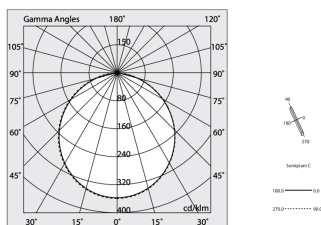

Novalux S.r.l. via Marzabotto, 2 40050 Funo di Argelato (BO) Italie
Tél: +39 051 860558 · Fax +39 051 6647859 · E-mail: info@novalux.it · N° TVA IT00536541204 · novalux.com
Entreprise soumise à la direction et à la coordination de SLV GmbH

Cette fiche technique est la propriété de Novalux S.r.l., tous droits réservés. Novalux S.r.l. se réserve le droit d'apporter des modifications sans préavis.
Dernière actualisation: 4/4/2025, 21:49:39