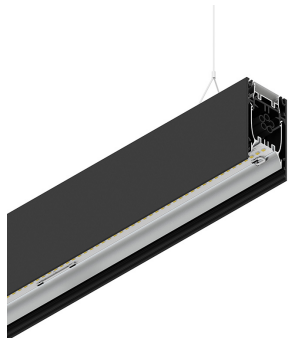

# HERO B

108707.02 + 108907.99

HERO B: 113W 2.7K 2800 NE + HERO: DIFF. OPALE PER 2800

**novalux**  
ITALIAN LIGHTING DESIGN SINCE 1948

## Caractéristiques

Utilisation: Intérieur  
Type installation: SUSPENSION  
Émission: DIRECTE/INDIRECTE  
Optique: OPALE  
Couleur: NOIR  
Variation: ON/OFF  
Urgence: NO  
L: 2800mm  
A: 53mm  
H: 92mm  
Fabriqué en: ITALY  
Garantie: 5 ans  
Poids: 10kg