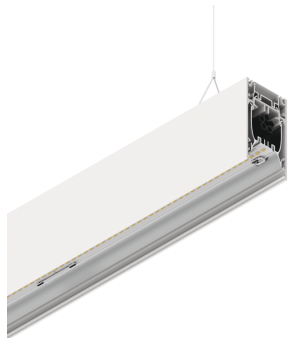

HERO B

108707.01 + 108907.99

HERO B: 113W 2.7K 2800 BIA + HERO: DIFF. OPALE PER 2800

novalux
ITALIAN LIGHTING DESIGN SINCE 1948

Caractéristiques

Utilisation: Intérieur
Type installation: SUSPENSION
Émission: DIRECTE/INDIRECTE
Optique: OPALE
Couleur: BLANC
Variation: ON/OFF
Urgence: NO
L: 2800mm
A: 53mm
H: 92mm
Fabriqué en: ITALY
Garantie: 5 ans
Poids: 10kg