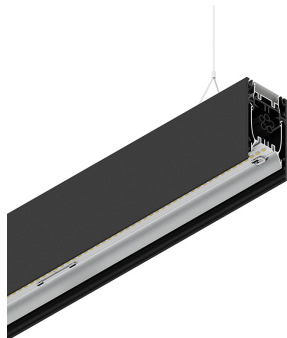

# HERO B

108705.02 + 108914.99

HERO B: 91W 2.7K 2240 NE + HERO: DIFF.MICROPRISM. PER 2240

**novalux**  
ITALIAN LIGHTING DESIGN SINCE 1948

## Caractéristiques

Utilisation: Intérieur  
Type installation: SUSPENSION  
Émission: DIRECTE/INDIRECTE  
Optique: MICRO-PRISMATIQUE  
Couleur: NOIR  
Variation: ON/OFF  
Urgence: NO  
L: 2240mm  
A: 53mm  
H: 92mm  
Fabriqué en: ITALY  
Garantie: 5 ans  
Poids: 8kg