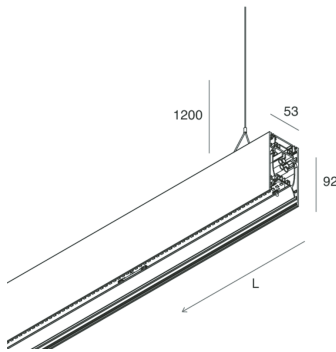

## Caractéristiques

Utilisation: Intérieur  
Type installation: SUSPENSION  
Émission: DIRECTE/INDIRECTE  
Optique: MICRO-PRISMATIQUE  
Couleur: NOIR  
Variation: ON/OFF  
Urgence: NO  
L: 2240mm  
A: 53mm  
H: 92mm  
Fabriqué en: ITALY  
Garantie: 5 ans  
Poids: 8kg