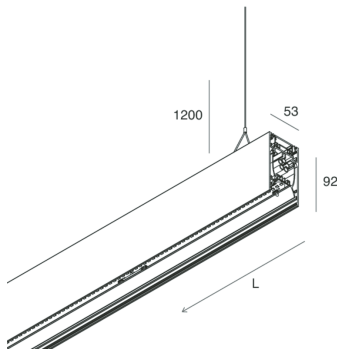

HERO B

108703.02 + 108925.99

HERO B: 67W 2.7K 1680 NE + HERO: DIFF. OPALE TL PER 1680

novalux
ITALIAN LIGHTING DESIGN SINCE 1948

Caractéristiques

Utilisation: Intérieur
Type installation: SUSPENSION
Émission: DIRECTE/INDIRECTE
Optique: OPALE PLEINE LUMIÈRE
Couleur: NOIR
Variation: ON/OFF
Urgence: NO
L: 1680mm
A: 53mm
H: 92mm
Fabriqué en: ITALY
Garantie: 5 ans
Poids: 6kg