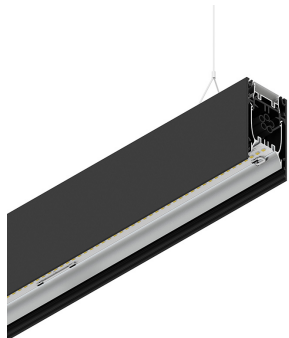

HERO B

108703.02 + 108925.99

HERO B: 67W 2.7K 1680 NE + HERO: DIFF. OPALE TL PER 1680

novalux
ITALIAN LIGHTING DESIGN SINCE 1948

Caractéristiques

Utilisation: Intérieur
Type installation: SUSPENSION
Émission: DIRECTE/INDIRECTE
Optique: OPALE PLEINE LUMIÈRE
Couleur: NOIR
Variation: ON/OFF
Urgence: NO
L: 1680mm
A: 53mm
H: 92mm
Fabriqué en: ITALY
Garantie: 5 ans
Poids: 6kg