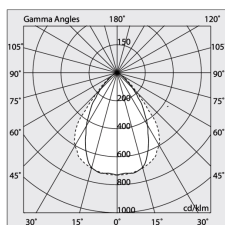

Caractéristiques

Utilisation: Intérieur
Optique: MICRO-PRISMATIQUE
L: 589x589mm
A: 48mm
H: 6mm
Fabriqué en: ITALY
Garantie: 5 ans
Poids: 0.2kg

Données techniques

IP: 40
UGR: <19

Luminance moyenne

Limite de luminance dans les pièces avec des installations vidéo : Moins de 3000 cd/m² pour des angles > 65° (selon la norme EN 12464-1:2011).