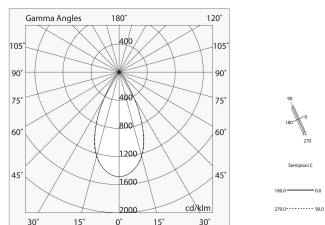

FORTY8 TRACK

108587.02 + 108589.18

MICRO MOD. F8: 25W 4K 724 DALI C90 NE + RIFLETTORE M/O F8: ORO ROSSO L=724

novalux
ITALIAN LIGHTING DESIGN SINCE 1948

Caractéristiques

Utilisation: Intérieur
Optique: MICRO-OPTIQUES
Couleur: OR ROUGE
L: 724mm
Poids: 0.06kg

Données techniques

UGR: <19

Novalux S.r.l. via Marzabotto, 2 40050 Funo di Argelato (BO) Italie
Tél: +39 051 860558 · Fax +39 051 6647859 · E-mail: info@novalux.it · N° TVA IT00536541204 · novalux.com
Entreprise soumise à la direction et à la coordination de SLV GmbH

Cette fiche technique est la propriété de Novalux S.r.l., tous droits réservés. Novalux S.r.l. se réserve le droit d'apporter des modifications sans préavis.
Dernière actualisation: 9/6/2026, 21:26:08