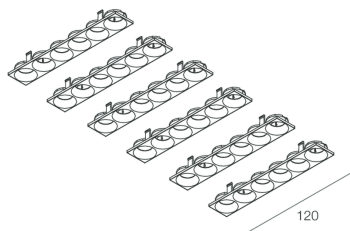

FORTY8 TRACK

108587.02 + 108589.18

MICRO MOD. F8: 25W 4K 724 DALI C90 NE + RIFLETTORE M/O F8: ORO ROSSO L=724

novalux
ITALIAN LIGHTING DESIGN SINCE 1948

Caractéristiques

Utilisation: Intérieur
Optique: MICRO-OPTIQUES
Couleur: OR ROUGE
L: 724mm
Poids: 0.06kg

Données techniques

UGR: <19

Novalux S.r.l. via Marzabotto, 2 40050 Funo di Argelato (BO) Italie
Tél: +39 051 860558 · Fax +39 051 6647859 · E-mail: info@novalux.it · N° TVA IT00536541204 · novalux.com
Entreprise soumise à la direction et à la coordination de SLV GmbH

Cette fiche technique est la propriété de Novalux S.r.l., tous droits réservés. Novalux S.r.l. se réserve le droit d'apporter des modifications sans préavis.
Dernière actualisation: 9/6/2026, 21:26:08