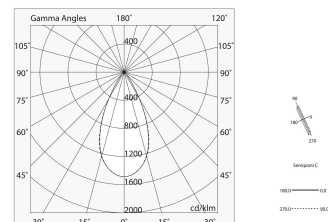

## Caractéristiques

Utilisation: Intérieur  
Type installation: RAIL  
Émission: DIRECTE  
Optique: MICRO-OPTIQUES  
Faisceau: 50°  
Couleur: NOIR  
Variation: DALI  
Urgence: NO  
L: 724mm  
Garantie: 5 ans  
Poids: 0.47kg