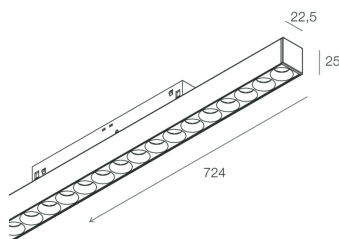

## Caractéristiques

Utilisation: Intérieur  
Type installation: RAIL  
Émission: DIRECTE  
Optique: MICRO-OPTIQUES  
Faisceau: 50°  
Couleur: NOIR  
Variation: DALI  
Urgence: NO  
L: 724mm  
Garantie: 5 ans  
Poids: 0.47kg

## Caractéristiques

Utilisation: Intérieur  
Optique: MICRO-OPTIQUES  
Couleur: OR ROUGE  
L: 724mm  
Poids: 0.06kg