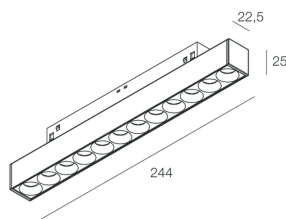

## Caractéristiques

Utilisation: Intérieur  
Type installation: RAIL  
Émission: DIRECTE  
Optique: MICRO-OPTIQUES  
Faisceau: 50°  
Couleur: BLANC  
Variation: DALI  
Urgence: NO  
L: 244mm  
Garantie: 5 ans  
Poids: 0.175kg

## Caractéristiques

Utilisation: Intérieur  
Optique: MICRO-OPTIQUES  
Couleur: OR ROUGE  
L: 244mm  
Poids: 0.02kg