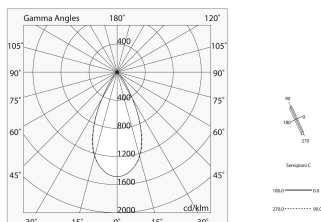

FORTY8 TRACK

108584.01 + 108588.18

MICRO MOD. F8: 9W 4K 244 DALI C90 BI + RIFLETTORE M/O F8: ORO ROSSO L=244

novalux
ITALIAN LIGHTING DESIGN SINCE 1948

Caractéristiques

Utilisation: Intérieur
Optique: MICRO-OPTIQUES
Couleur: OR ROUGE
L: 244mm
Poids: 0.02kg

Données techniques

UGR: <19

Novalux S.r.l. via Marzabotto, 2 40050 Funo di Argelato (BO) Italie
Tél: +39 051 860558 · Fax +39 051 6647859 · E-mail: info@novalux.it · N° TVA IT00536541204 · novalux.com
Entreprise soumise à la direction et à la coordination de SLV GmbH

Cette fiche technique est la propriété de Novalux S.r.l., tous droits réservés. Novalux S.r.l. se réserve le droit d'apporter des modifications sans préavis.
Dernière actualisation: 6/8/2025, 15:18:06