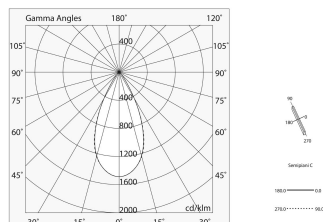

FORTY8 TRACK

108584.01 + 108588.18

MICRO MOD. F8: 9W 4K 244 DALI C90 BI + RIFLETTORE M/O F8: ORO ROSSO L=244

novalux
ITALIAN LIGHTING DESIGN SINCE 1948

Caractéristiques

Utilisation: Intérieur
Type installation: RAIL
Émission: DIRECTE
Optique: MICRO-OPTIQUES
Faisceau: 50°
Couleur: BLANC
Variation: DALI
Urgence: NO
L: 244mm
Garantie: 5 ans
Poids: 0.175kg

Données techniques

Puissance réelle lumineuse: 10W
Flux lumineux lumineuse: 795lm
IP: 20
Classe d'isolation: III
N° de driver par produit: 1
Tension d'alimentation: 48 Vdc
UGR: <19
SELV: Si

La source

Source lumineuse: LED
Puissance source: 9W
Température couleur: 4000K
IRC: >90
Tolérance couleur: 3 Step MacAdam
Durée de vie LED: 50000h L80 B20

Conformité

CEI EN 60598-1:2021 + A11:2023, CEI EN 60598-2-1:2022

Normes

Risque photobiologique: GROUPE DE RISQUE 1 Appareil certifié en RG1 - Groupe de risque 1 (faible) - Pas de danger en raison de la limitation de l'émission de rayonnement inhérente au produit selon la norme IEC EN 62471:2010-01, IEC TR 62778:2014.
CAM bâtiment: Conforme au CAM EDILIZIA (critères environnementaux minimum) du décret ministériel italien du 23 juin 2022 n.256.

[FORTY8 TRACK: Voir plus d'informations sur le produit](#)

Novalux S.r.l. via Marzabotto, 2 40050 Funo di Argelato (BO) Italie
Tél: +39 051 860558 · Fax +39 051 6647859 · E-mail: info@novalux.it · N° TVA IT00536541204 · novalux.com
Entreprise soumise à la direction et à la coordination de SLV GmbH

Cette fiche technique est la propriété de Novalux S.r.l., tous droits réservés. Novalux S.r.l. se réserve le droit d'apporter des modifications sans préavis.
Dernière actualisation: 6/8/2025, 15:18:06