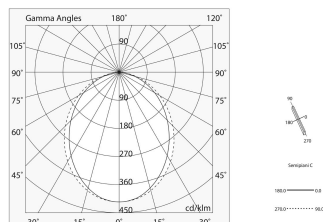

Novalux S.r.l. via Marzabotto, 2 40050 Funo di Argelato (BO) Italie
Tél: +39 051 860558 · Fax +39 051 6647859 · E-mail: info@novalux.it · N° TVA IT00536541204 · novalux.com
Entreprise soumise à la direction et à la coordination de SLV GmbH

Cette fiche technique est la propriété de Novalux S.r.l., tous droits réservés. Novalux S.r.l. se réserve le droit d'apporter des modifications sans préavis.
Dernière actualisation: 6/8/2025, 15:01:29