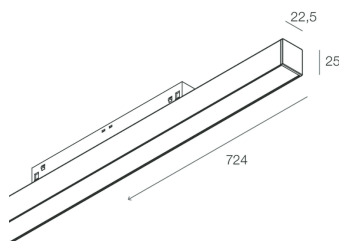

Novalux S.r.l. via Marzabotto, 2 40050 Funo di Argelato (BO) Italie
Tél: +39 051 860558 · Fax +39 051 6647859 · E-mail: info@novalux.it · N° TVA IT00536541204 · novalux.com
Entreprise soumise à la direction et à la coordination de SLV GmbH

Cette fiche technique est la propriété de Novalux S.r.l., tous droits réservés. Novalux S.r.l. se réserve le droit d'apporter des modifications sans préavis.
Dernière actualisation: 6/8/2025, 15:01:29