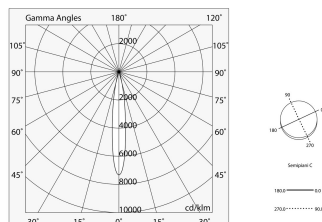

FORTY8 TRACK

108558.01

novalux
ITALIAN LIGHTING DESIGN SINCE 1948

Caractéristiques

Utilisation: Intérieur
Type installation: RAIL
Émission: ORIENTABLE
Optique: SPOT
Faisceau: 14°
Couleur: BLANC
Variation: DALI
Urgence: NO
H: 60mm
ø: Ø55
Garantie: 5 ans
Poids: 0.28kg

Données techniques

Puissance réelle lumineuse: 15W
Flux lumineux lumineuse: 1055lm
IP: 20
Classe d'isolation: III
N° de driver par produit: 1
Tension d'alimentation: 48 Vdc
SELV: Si

La source

Source lumineuse: LED
Puissance source: 13W
Flux lumineux de la source: 1375lm
Température couleur: 3000K
IRC: >90
Tolérance couleur: 3 Step MacAdam
Durée de vie LED: 50000h L80 B20