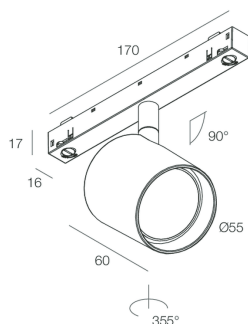

FORTY8 TRACK

108558.01

novalux
ITALIAN LIGHTING DESIGN SINCE 1948

Caractéristiques

Utilisation: Intérieur
Type installation: RAIL
Émission: ORIENTABLE
Optique: SPOT
Faisceau: 14°
Couleur: BLANC
Variation: DALI
Urgence: NO
H: 60mm
ø: Ø55
Garantie: 5 ans
Poids: 0.28kg