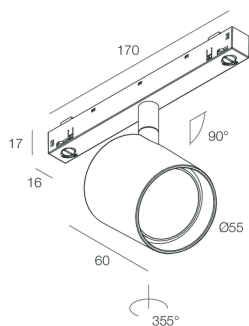

Novalux S.r.l. via Marzabotto, 2 40050 Funo di Argelato (BO) Italie
Tél: +39 051 860558 · Fax +39 051 6647859 · E-mail: info@novalux.it · N° TVA IT00536541204 · novalux.com
Entreprise soumise à la direction et à la coordination de SLV GmbH

Cette fiche technique est la propriété de Novalux S.r.l., tous droits réservés. Novalux S.r.l. se réserve le droit d'apporter des modifications sans préavis.
Dernière actualisation: 6/8/2025, 15:01:24