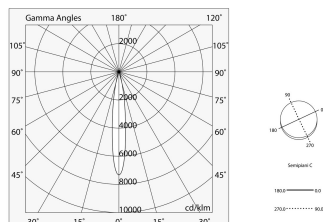

Novalux S.r.l. via Marzabotto, 2 40050 Funo di Argelato (BO) Italie
Tél: +39 051 860558 · Fax +39 051 6647859 · E-mail: info@novalux.it · N° TVA IT00536541204 · novalux.com
Entreprise soumise à la direction et à la coordination de SLV GmbH

Cette fiche technique est la propriété de Novalux S.r.l., tous droits réservés. Novalux S.r.l. se réserve le droit d'apporter des modifications sans préavis.
Dernière actualisation: 6/8/2025, 15:01:24