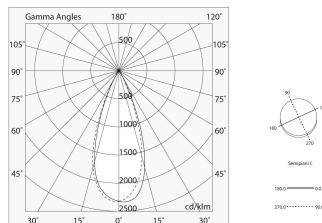

Novalux S.r.l. via Marzabotto, 2 40050 Funo di Argelato (BO) Italie
Tél: +39 051 860558 · Fax +39 051 6647859 · E-mail: info@novalux.it · N° TVA IT00536541204 · novalux.com
Entreprise soumise à la direction et à la coordination de SLV GmbH

Cette fiche technique est la propriété de Novalux S.r.l., tous droits réservés. Novalux S.r.l. se réserve le droit d'apporter des modifications sans préavis.
Dernière actualisation: 6/8/2025, 15:01:20