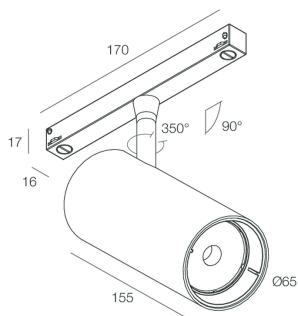

Novalux S.r.l. via Marzabotto, 2 40050 Funo di Argelato (BO) Italie
Tél: +39 051 860558 · Fax +39 051 6647859 · E-mail: info@novalux.it · N° TVA IT00536541204 · novalux.com
Entreprise soumise à la direction et à la coordination de SLV GmbH

Cette fiche technique est la propriété de Novalux S.r.l., tous droits réservés. Novalux S.r.l. se réserve le droit d'apporter des modifications sans préavis.
Dernière actualisation: 6/8/2025, 15:01:20