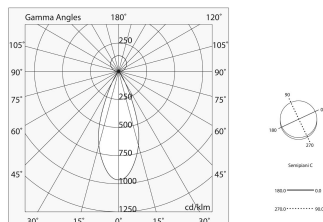

FORTY8 TRACK

108530.02

novalux
ITALIAN LIGHTING DESIGN SINCE 1948

Caractéristiques

Utilisation: Intérieur
Type installation: RAIL
Émission: DIRECTE/INDIRECTE
Optique: OPALE, SPOT
Faisceau: 35°
Couleur: NOIR
Variation: DALI
Urgence: NO
ø: Ø80
Garantie: 5 ans
Poids: 0.42kg

Données techniques

Puissance réelle lumineuse: 8W
Flux lumineux direct: 245lm
Flux lumineux indirect: 316lm
IP: 20
Classe d'isolation: III
Tension d'alimentation: 48 Vdc
SELV: Si

La source

Source lumineuse: LED
Puissance source: 6W
Température couleur: 3000K
IRC: >90
Tolérance couleur: 3 Step MacAdam
Durée de vie LED: 30000h L70 B20

Conformité

CEI EN 60598-1:2021 + A11:2023, CEI EN 60598-2-1:2022

Normes

Risque photobiologique: GROUPE DE RISQUE 1 Appareil certifié en RG1 - Groupe de risque 1 (faible) - Pas de danger en raison de la limitation de l'émission de rayonnement inhérente au produit selon la norme IEC EN 62471:2010-01, IEC TR 62778:2014.

[Voir plus d'informations sur le produit](#)

Novalux S.r.l. via Marzabotto, 2 40050 Funo di Argelato (BO) Italie
Tél: +39 051 860558 · Fax +39 051 6647859 · E-mail: info@novalux.it · N° TVA IT00536541204 · novalux.com
Entreprise soumise à la direction et à la coordination de SLV GmbH

Cette fiche technique est la propriété de Novalux S.r.l., tous droits réservés. Novalux S.r.l. se réserve le droit d'apporter des modifications sans préavis.
Dernière actualisation: 29/4/2024, 19:14:20