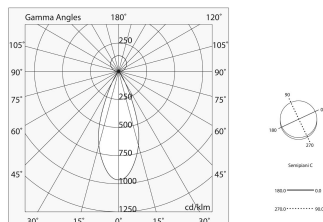

FORTY8 TRACK

108529.02

novalux
ITALIAN LIGHTING DESIGN SINCE 1948

Caractéristiques

Utilisation: Intérieur
Type installation: RAIL
Émission: DIRECTE/INDIRECTE
Optique: OPALE, SPOT
Faisceau: 35°
Couleur: NOIR
Variation: DALI
Urgence: NO
ø: Ø80
Garantie: 5 ans
Poids: 0.42kg

Données techniques

Puissance réelle lumineuse: 8W
Flux lumineux direct: 230lm
Flux lumineux indirect: 297lm
IP: 20
Classe d'isolation: III
Tension d'alimentation: 48 Vdc
SELV: Si

La source

Source lumineuse: LED
Puissance source: 6W
Température couleur: 2700K
IRC: >90
Tolérance couleur: 3 Step MacAdam
Durée de vie LED: 30000h L70 B20

Conformité

CEI EN 60598-1:2021 + A11:2023, CEI EN 60598-2-1:2022

Normes

Risque photobiologique: GROUPE DE RISQUE 1Appareil certifié en RG1 - Groupe de risque 1 (faible) - Pas de danger en raison de la limitation de l'émission de rayonnement inhérente au produit selon la norme IEC EN 62471:2010-01, IEC TR 62778:2014.

[Voir plus d'informations sur le produit](#)

Novalux S.r.l. via Marzabotto, 2 40050 Funo di Argelato (BO) Italie
Tél: +39 051 860558 · Fax +39 051 6647859 · E-mail: info@novalux.it · N° TVA IT00536541204 · novalux.com
Entreprise soumise à la direction et à la coordination de SLV GmbH

Cette fiche technique est la propriété de Novalux S.r.l., tous droits réservés. Novalux S.r.l. se réserve le droit d'apporter des modifications sans préavis.
Dernière actualisation: 29/4/2024, 19:14:20