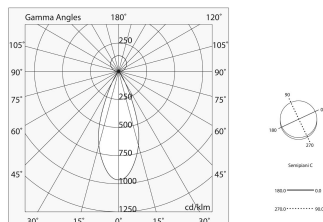

FORTY8 TRACK

108529.01

novalux
ITALIAN LIGHTING DESIGN SINCE 1948

Caractéristiques

Utilisation: Intérieur
Type installation: RAIL
Émission: DIRECTE/INDIRECTE
Optique: OPALE, SPOT
Faisceau: 35°
Couleur: BLANC
Variation: DALI
Urgence: NO
ø: Ø80
Garantie: 5 ans
Poids: 0.42kg

Données techniques

Puissance réelle lumineuse: 8W
Flux lumineux direct: 264lm
Flux lumineux indirect: 297lm
IP: 20
Classe d'isolation: III
Tension d'alimentation: 48 Vdc
SELV: Si

La source

Source lumineuse: LED
Puissance source: 6W
Température couleur: 2700K
IRC: >90
Tolérance couleur: 3 Step MacAdam
Durée de vie LED: 30000h L70 B20

Conformité

CEI EN 60598-1:2021 + A11:2023, CEI EN 60598-2-1:2022

Normes

Risque photobiologique: GROUPE DE RISQUE 1 Appareil certifié en RG1 - Groupe de risque 1 (faible) - Pas de danger en raison de la limitation de l'émission de rayonnement inhérente au produit selon la norme IEC EN 62471:2010-01, IEC TR 62778:2014.

[Voir plus d'informations sur le produit](#)

Novalux S.r.l. via Marzabotto, 2 40050 Funo di Argelato (BO) Italie
Tél: +39 051 860558 · Fax +39 051 6647859 · E-mail: info@novalux.it · N° TVA IT00536541204 · novalux.com
Entreprise soumise à la direction et à la coordination de SLV GmbH

Cette fiche technique est la propriété de Novalux S.r.l., tous droits réservés. Novalux S.r.l. se réserve le droit d'apporter des modifications sans préavis.
Dernière actualisation: 29/4/2024, 19:14:20