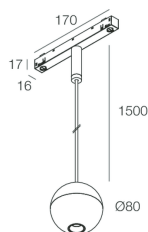

Novalux S.r.l. via Marzabotto, 2 40050 Funo di Argelato (BO) Italie
Tél: +39 051 860558 · Fax +39 051 6647859 · E-mail: info@novalux.it · N° TVA IT00536541204 · novalux.com
Entreprise soumise à la direction et à la coordination de SLV GmbH

Cette fiche technique est la propriété de Novalux S.r.l., tous droits réservés. Novalux S.r.l. se réserve le droit d'apporter des modifications sans préavis.
Dernière actualisation: 29/4/2024, 19:14:20