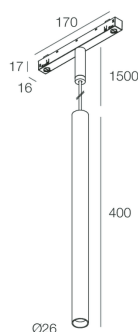

FORTY8 TRACK

108526.01

novalux
ITALIAN LIGHTING DESIGN SINCE 1948

Caractéristiques

Utilisation: Intérieur
Type installation: RAIL
Émission: DIRECTE
Optique: SPOT
Faisceau: 35°
Couleur: BLANC
Variation: DALI
Urgence: NO
H: 400mm
ø: Ø26
Garantie: 5 ans
Poids: 0.33kg

Données techniques

Puissance réelle lumineuse: 9W
Flux lumineux lumineuse: 563lm
IP: 20
Classe d'isolation: III
Tension d'alimentation: 48 Vdc
SELV: Si

La source

Source lumineuse: LED
Puissance source: 7W
Température couleur: 3000K
IRC: >90
Tolérance couleur: 3 Step MacAdam
Durée de vie LED: 30000h L70 B20