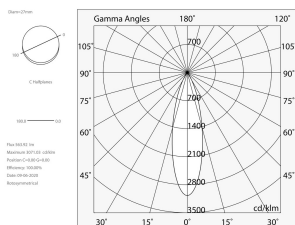

FORTY8 TRACK

108526.01

novalux
ITALIAN LIGHTING DESIGN SINCE 1948

Caractéristiques

Utilisation: Intérieur
Type installation: RAIL
Émission: DIRECTE
Optique: SPOT
Faisceau: 35°
Couleur: BLANC
Variation: DALI
Urgence: NO
H: 400mm
ø: Ø26
Garantie: 5 ans
Poids: 0.33kg

Données techniques

Puissance réelle lumineuse: 9W
Flux lumineux lumineuse: 563lm
IP: 20
Classe d'isolation: III
Tension d'alimentation: 48 Vdc
SELV: Si

La source

Source lumineuse: LED
Puissance source: 7W
Température couleur: 3000K
IRC: >90
Tolérance couleur: 3 Step MacAdam
Durée de vie LED: 30000h L70 B20