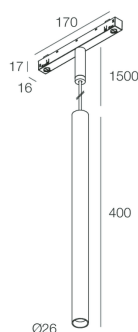

Novalux S.r.l. via Marzabotto, 2 40050 Funo di Argelato (BO) Italie
Tél: +39 051 860558 · Fax +39 051 6647859 · E-mail: info@novalux.it · N° TVA IT00536541204 · novalux.com
Entreprise soumise à la direction et à la coordination de SLV GmbH

Cette fiche technique est la propriété de Novalux S.r.l., tous droits réservés. Novalux S.r.l. se réserve le droit d'apporter des modifications sans préavis.
Dernière actualisation: 29/4/2024, 19:14:19