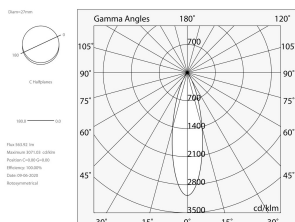

FORTY8 TRACK

108525.02

novalux
ITALIAN LIGHTING DESIGN SINCE 1948

Caractéristiques

Utilisation: Intérieur
Type installation: RAIL
Émission: DIRECTE
Optique: SPOT
Faisceau: 35°
Couleur: NOIR
Variation: DALI
Urgence: NO
H: 400mm
ø: Ø26
Garantie: 5 ans
Poids: 0.33kg

Données techniques

Puissance réelle lumineuse: 9W
Flux lumineux lumineuse: 469lm
IP: 20
Classe d'isolation: III
Tension d'alimentation: 48 Vdc
SELV: Si

La source

Source lumineuse: LED
Puissance source: 7W
Température couleur: 2700K
IRC: >90
Tolérance couleur: 3 Step MacAdam
Durée de vie LED: 30000h L70 B20

Conformité

CEI EN 60598-1:2021 + A11:2023, CEI EN 60598-2-1:2022

Normes

Risque photobiologique: GROUPE DE RISQUE 1 Appareil certifié en RG1 - Groupe de risque 1 (faible) - Pas de danger en raison de la limitation de l'émission de rayonnement inhérente au produit selon la norme IEC EN 62471:2010-01, IEC TR 62778:2014.

[Voir plus d'informations sur le produit](#)

Novalux S.r.l. via Marzabotto, 2 40050 Funo di Argelato (BO) Italie
Tél: +39 051 860558 · Fax +39 051 6647859 · E-mail: info@novalux.it · N° TVA IT00536541204 · novalux.com
Entreprise soumise à la direction et à la coordination de SLV GmbH

Cette fiche technique est la propriété de Novalux S.r.l., tous droits réservés. Novalux S.r.l. se réserve le droit d'apporter des modifications sans préavis.
Dernière actualisation: 29/4/2024, 19:14:19