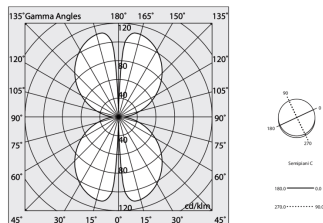

Caractéristiques

Utilisation: Intérieur
Type installation: SUSPENSION
Émission: INTERNE
Optique: OPALE
Couleur: OR
Variation: AVEC ACCESSOIRE
Urgence: NO
L: Ø1440mm
A: 20mm
H: 30mm
Fabriqué en: ITALY
Garantie: 5 ans
Poids: 8kg

Données techniques

Puissance réelle lumineuse: 76.7W
Flux lumineux lumineuse: 4074lm
IP: 40
Classe d'isolation: III
Tension d'alimentation: MAX 1.4A
IK: 3
SELV: Si

La source

Source lumineuse: LED
Puissance source: 72W
Flux lumineux de la source: 10632lm
Température couleur: 3000K
IRC: >90
Tolérance couleur: 3 Step MacAdam
Durée de vie LED: 50000h L90 B10

Conformité

CEI EN 60598-1:2021 + A11:2023, CEI EN 60598-2-1:2022

Normes

Risque photobiologique: GROUPE DE RISQUE 0 Équipement certifié dans le GROUPE SANS RISQUE, selon la norme IEC EN 62471:2010-01, IEC TR 62778:2014.
CAM bâtiment: Conforme au CAM EDILIZIA (critères environnementaux minimum) du décret ministériel italien du 23 juin 2022 n.256.

[HALOS MINI: Voir plus d'informations sur le produit](#)