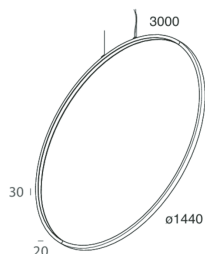

Caractéristiques

Utilisation: Intérieur
Type installation: SUSPENSION
Émission: INTERNE
Optique: OPALE
Couleur: OR
Variation: AVEC ACCESSOIRE
Urgence: NO
L: Ø1440mm
A: 20mm
H: 30mm
Fabriqué en: ITALY
Garantie: 5 ans
Poids: 8kg

Données techniques

Puissance réelle lumineuse: 76.7W
Flux lumineux lumineuse: 4074lm
IP: 40
Classe d'isolation: III
Tension d'alimentation: MAX 1.4A
IK: 3
SELV: Si

La source

Source lumineuse: LED
Puissance source: 72W
Flux lumineux de la source: 10632lm
Température couleur: 3000K
IRC: >90
Tolérance couleur: 3 Step MacAdam
Durée de vie LED: 50000h L90 B10

Conformité

CEI EN 60598-1:2021 + A11:2023, CEI EN 60598-2-1:2022

Normes

Risque photobiologique: GROUPE DE RISQUE 0 Équipement certifié dans le GROUPE SANS RISQUE, selon la norme IEC EN 62471:2010-01, IEC TR 62778:2014.
CAM bâtiment: Conforme au CAM EDILIZIA (critères environnementaux minimum) du décret ministériel italien du 23 juin 2022 n.256.

[HALOS MINI: Voir plus d'informations sur le produit](#)