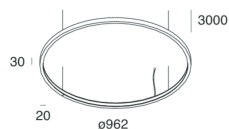

Caractéristiques

Utilisation: Intérieur
Type installation: SUSPENSION
Émission: INTERNE
Optique: OPALE
Couleur: OR
Variation: AVEC ACCESSOIRE
Urgence: NO
L: Ø962mm
A: 20mm
H: 30mm
Fabriqué en: ITALY
Garantie: 5 ans
Poids: 4.1kg

Données techniques

Puissance réelle lumineuse: 66.1W
Flux lumineux lumineuse: 3494lm
IP: 40
Classe d'isolation: III
Tension d'alimentation: MAX 1.8A
IK: 3
SELV: Si

La source

Source lumineuse: LED
Puissance source: 62W
Flux lumineux de la source: 9120lm
Température couleur: 3000K
IRC: >90
Tolérance couleur: 3 Step MacAdam
Durée de vie LED: 50000h L80 B20

Conformité

CEI EN 60598-1:2021 + A11:2023, CEI EN 60598-2-1:2022

Normes

Risque photobiologique: GROUPE DE RISQUE 0 Équipement certifié dans le GROUPE SANS RISQUE, selon la norme IEC EN 62471:2010-01, IEC TR 62778:2014.
CAM bâtiment: Conforme au CAM EDILIZIA (critères environnementaux minimum) du décret ministériel italien du 23 juin 2022 n.256.

[Voir plus d'informations sur le produit](#)