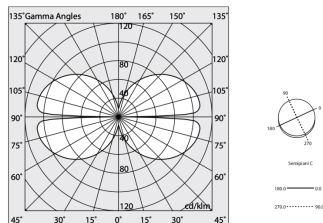

Caractéristiques

Utilisation: Intérieur
Type installation: SUSPENSION
Émission: INTERNE
Optique: OPALE
Couleur: OR
Variation: AVEC ACCESSOIRE
Urgence: NO
L: Ø962mm
A: 20mm
H: 30mm
Fabriqué en: ITALY
Garantie: 5 ans
Poids: 4.1kg

Données techniques

Puissance réelle lumineuse: 66.1W
Flux lumineux lumineuse: 3239lm
IP: 40
Classe d'isolation: III
Tension d'alimentation: MAX 1.8A
IK: 3
SELV: Si

La source

Source lumineuse: LED
Puissance source: 62W
Flux lumineux de la source: 8456lm
Température couleur: 2700K
IRC: >90
Tolérance couleur: 3 Step MacAdam
Durée de vie LED: 50000h L80 B20

Conformité

CEI EN 60598-1:2021 + A11:2023, CEI EN 60598-2-1:2022

Normes

Risque photobiologique: GROUPE DE RISQUE 0 Équipement certifié dans le GROUPE SANS RISQUE, selon la norme IEC EN 62471:2010-01, IEC TR 62778:2014.
CAM bâtiment: Conforme au CAM EDILIZIA (critères environnementaux minimum) du décret ministériel italien du 23 juin 2022 n.256.

[Voir plus d'informations sur le produit](#)