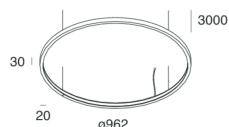

Caractéristiques

Utilisation: Intérieur
Type installation: SUSPENSION
Émission: INTERNE
Optique: OPALE
Couleur: OR
Variation: AVEC ACCESSOIRE
Urgence: NO
L: Ø962mm
A: 20mm
H: 30mm
Fabriqué en: ITALY
Garantie: 5 ans
Poids: 4.1kg

Données techniques

Puissance réelle lumineuse: 66.1W
Flux lumineux lumineuse: 3239lm
IP: 40
Classe d'isolation: III
Tension d'alimentation: MAX 1.8A
IK: 3
SELV: Si

La source

Source lumineuse: LED
Puissance source: 62W
Flux lumineux de la source: 8456lm
Température couleur: 2700K
IRC: >90
Tolérance couleur: 3 Step MacAdam
Durée de vie LED: 50000h L80 B20

Conformité

CEI EN 60598-1:2021 + A11:2023, CEI EN 60598-2-1:2022

Normes

Risque photobiologique: GROUPE DE RISQUE 0 Équipement certifié dans le GROUPE SANS RISQUE, selon la norme IEC EN 62471:2010-01, IEC TR 62778:2014.
CAM bâtiment: Conforme au CAM EDILIZIA (critères environnementaux minimum) du décret ministériel italien du 23 juin 2022 n.256.

[Voir plus d'informations sur le produit](#)