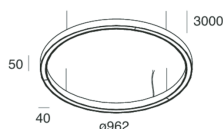

La source

Source lumineuse: LED
Puissance source: 124W
Flux lumineux de la source: 17004lm
Température couleur: 2700K
IRC: >90
Tolérance couleur: 3 Step MacAdam
Durée de vie LED: 50000h L80 B20