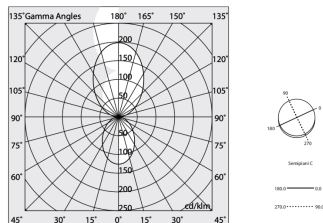

Conformité

CEI EN 60598-1:2021 + A11:2023, CEI EN 60598-2-1:2022

Normes

Risque photobiologique: GROUPE DE RISQUE 0Équipement certifié dans le GROUPE SANS RISQUE, selon la norme IEC EN 62471:2010-01, IEC TR 62778:2014.
CAM bâtiment: Conforme au CAM EDILIZIA (critères environnementaux minimum) du décret ministériel italien du 23 juin 2022 n.256.

[Voir plus d'informations sur le produit](#)

Novalux S.r.l. via Marzabotto, 2 40050 Funo di Argelato (BO) Italie
Tél: +39 051 860558 · Fax +39 051 6647859 · E-mail: info@novalux.it · N° TVA IT00536541204 · novalux.com
Entreprise soumise à la direction et à la coordination de SLV GmbH

Cette fiche technique est la propriété de Novalux S.r.l., tous droits réservés. Novalux S.r.l. se réserve le droit d'apporter des modifications sans préavis.
Dernière actualisation: 4/4/2025, 20:58:03